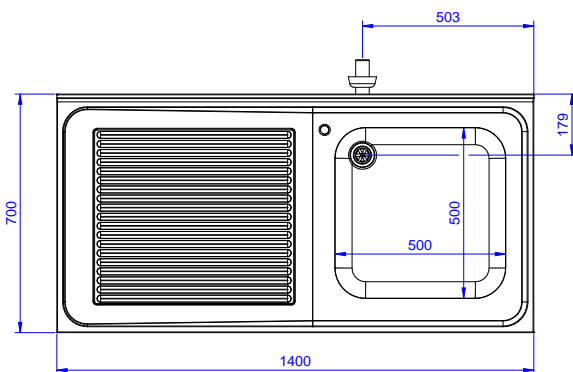

Fregadero para lavavajillas bajo mostrador con un seno de 600x500x320 y escurridor izquierdo, 1400mm

Descripción

Artículo No.

Fregadero para lavavajillas bajo mostrador con un seno de 600x500x320 y escurridor izquierdo, 1400mm - Fabricado en acero inoxidable AISI 304 - Superficie de trabajo de 50 mm de altura en acero inoxidable AISI 304, 1 mm de grosor, insonorizada, con borde perimétrico y esquinas soldadas - Alzatina integrada, altura de 100 mm, con un radio de 10 mm - Seno embutido de 40x40 mm de altura regulable (+/-20mm) - Cubo de 600x500x300h con tubo rebosadero y orificio de drenaje de 2" - Escurridor en el lado izquierdo - Hueco para alojar lavavajillas de 600mm de ancho debajo del escurridor

Características técnicas

- Robustez, estabilidad y fiabilidad de la mesa exactamente comprobadas.

Construcción

- Diseñado para encastrar el fregadero sobre las patas fácilmente y poder situar los grifos por la parte trasera.
- Patas cuadradas de 40 mm en acero inoxidable AISI 304 regulables en altura.
- Alzatina posterior con radio de 8 mm, altura de 100 mm y espesor de 13 mm, diseñada para situar contra la pared.
- Plano de trabajo en acero inoxidable AISI 304 de 50 mm, grosor 10/10 con bordes plegados salvamanos.
- Espacio inferior del escurridor libre para situar un lavavajillas bajo mostrador.
- Se ofrece una amplia gama de grifos para satisfacer todas las necesidades.
- Escurridor disponible para las operaciones de secado.
- Alzatina de 100 mm de alto con un radio de 10 mm y una profundidad de 13 mm.

Aprobación: _____

Experience the Excellence
www.electroluxprofessional.com
marketing.es@electroluxprofessional.com

Alzado

Lateral

Planta

Info

Dimensiones externas, ancho	1400 mm
133194 (NSBD1417L)	700 mm
Dimensiones externas, fondo	700 mm
Dimensiones externas, alto	1000 mm
Dimensiones alzatina , alto	100 mm
Dimensiones alzatina , fondo	13 mm
Dimensiones alzatina, radio	R=13
Número de cubas	1
Dimensiones de las cubas	500x500xH320
Peso neto	60 kg