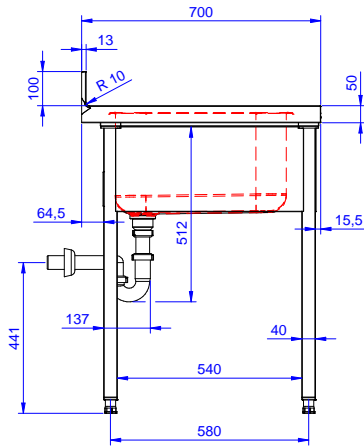

Fregadero para lavavajillas bajo mostrador con un seno de 600x500x320 y escurridor izquierdo, 1400mm

Descripción

Artículo No.

Fregadero para lavavajillas bajo mostrador con un seno de 600x500x320 y escurridor izquierdo, 1400mm - Fabricado en acero inoxidable AISI 304 - Superficie de trabajo de 50 mm de altura en acero inoxidable AISI 304, 1 mm de grosor, insonorizada, con borde perimétrico y esquinas soldadas - Alzatina integrada, altura de 100 mm, con un radio de 10 mm - Seno embutido de 40x40 mm de altura regulable (+/-20mm) - Cubo de 600x500x300h con tubo rebosadero y orificio de drenaje de 2" - Escurridor en el lado izquierdo - Hueco para alojar lavavajillas de 600mm de ancho debajo del escurridor

Características técnicas

- Robustez, estabilidad y fiabilidad de la mesa exactamente comprobadas.

Construcción

- Diseñado para encastrar el fregadero sobre las patas fácilmente y poder situar los grifos por la parte trasera.
- Patas cuadradas de 40 mm en acero inoxidable AISI 304 regulables en altura.
- Alzatina posterior con radio de 8 mm, altura de 100 mm y espesor de 13 mm, diseñada para situar contra la pared.
- Plano de trabajo en acero inoxidable AISI 304 de 50 mm, grosor 10/10 con bordes plegados salvamanos.
- Espacio inferior del escurridor libre para situar un lavavajillas bajo mostrador.
- Se ofrece una amplia gama de grifos para satisfacer todas las necesidades.
- Escurridor disponible para las operaciones de secado.
- Alzatina de 100 mm de alto con un radio de 10 mm y una profundidad de 13 mm.

Aprobación: _____

Experience the Excellence
www.electroluxprofessional.com
marketing.es@electroluxprofessional.com

Alzado

Lateral

Planta

Info

Dimensiones externas, ancho	1400 mm
133194 (NSBD1417L)	700 mm
Dimensiones externas, fondo	700 mm
Dimensiones externas, alto	1000 mm
Dimensiones alzatina , alto	100 mm
Dimensiones alzatina , fondo	13 mm
Dimensiones alzatina, radio	R=13
Número de cubas	1
Dimensiones de las cubas	500x500xH320
Peso neto	60 kg