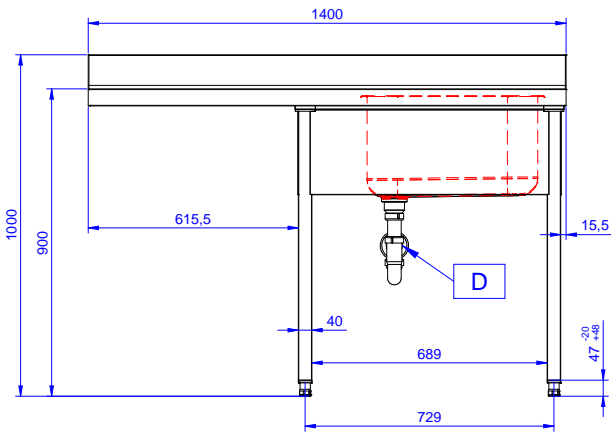

Fregadero para lavavajillas bajo mostrador con un seno de 600x500x320 y escurridor izquierdo, 1400mm

Descripción

Artículo No.

Fregadero para lavavajillas bajo mostrador con un seno de 600x500x320 y escurridor izquierdo, 1400mm - Fabricado en acero inoxidable AISI 304 - Superficie de trabajo de 50 mm de altura en acero inoxidable AISI 304, 1 mm de grosor, insonorizada, con borde perimétrico y esquinas soldadas - Alzatina integrada, altura de 100 mm, con un radio de 10 mm - Seno embutido de 40x40 mm de altura regulable (+/-20mm) - Cubo de 600x500x300h con tubo rebosadero y orificio de drenaje de 2" - Escurridor en el lado izquierdo - Hueco para alojar lavavajillas de 600mm de ancho debajo del escurridor

Características técnicas

- Robustez, estabilidad y fiabilidad de la mesa exactamente comprobadas.

Construcción

- Diseñado para encastrar el fregadero sobre las patas fácilmente y poder situar los grifos por la parte trasera.
- Patas cuadradas de 40 mm en acero inoxidable AISI 304 regulables en altura.
- Alzatina posterior con radio de 8 mm, altura de 100 mm y espesor de 13 mm, diseñada para situar contra la pared.
- Plano de trabajo en acero inoxidable AISI 304 de 50 mm, grosor 10/10 con bordes plegados salvamanos.
- Espacio inferior del escurridor libre para situar un lavavajillas bajo mostrador.
- Se ofrece una amplia gama de grifos para satisfacer todas las necesidades.
- Escurridor disponible para las operaciones de secado.
- Alzatina de 100 mm de alto con un radio de 10 mm y una profundidad de 13 mm.

Aprobación: _____

Experience the Excellence
www.electroluxprofessional.com
marketing.es@electroluxprofessional.com

Alzado

Lateral

Planta

Info

Dimensiones externas, ancho	1400 mm
133194 (NSBD1417L)	700 mm
Dimensiones externas, fondo	700 mm
Dimensiones externas, alto	1000 mm
Dimensiones alzatina , alto	100 mm
Dimensiones alzatina , fondo	13 mm
Dimensiones alzatina, radio	R=13
Número de cubas	1
Dimensiones de las cubas	500x500xH320
Peso neto	60 kg